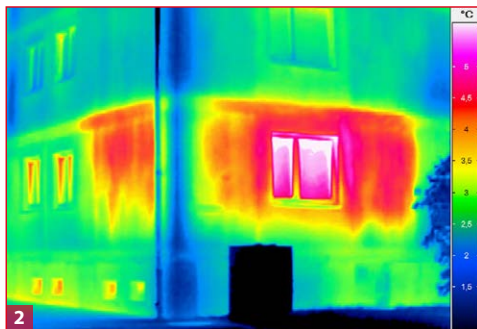

compactIR 400

Leistungsstarke Einsteigerkamera für Bauthermografie und Instandhaltung

- 1) Schwenk- und drehbares Display
- 2) Bauthermografie
- 3) Inspektion von Elektroanlagen

INFRA^{TEC}.

Europas führender Spezialist für
Infrarotsensorik und Messtechnik

- Mikrobolometerdetektor mit (384×288) IR-Pixeln
- 5"-Touchscreen mit (1.280×720) Pixeln,
- 180° schwenk- und 270° drehbar
- Bis zu 70° neigbare Objektiveinheit
- Temperaturmessbereich $(-20 \dots 2.000) \text{ °C}^*$
- Motorfokus mit Automatikfunktion
- Breites Sortiment lichtstarker Wechselobjektive

* Modellabhängig

Die handgehaltene Thermografiekamera **compactIR 400** erweitert das Segment der Einsteigerkameras um das **Detektorformat von (384 \times 288) IR-Pixeln**. Die im Vergleich zu herkömmlichen Standard-Formaten um das 1,5-fache höhere geometrische Auflösung bedeutet für Anwender weniger Aufwand bei den Messungen. Neben dem Detektorformat erreicht auch die thermische Auflösung ein Niveau, das unter den Kameras dieser Leistungsklasse hervorsteht. **Temperaturunterschiede von 0,045 K** lassen sich zuverlässig erkennen. Wie bequem sich die compactIR 400 bedienen lässt, beweist sich beispielsweise beim Thermografieren über Kopf oder dem Untersuchen schwer zugänglicher Objekte. Die **Objektiveinheit lässt sich bis zu 70 $^{\circ}$ neigen** und erleichtert damit die Arbeit erheblich, wenn ungünstige Winkel die perfekte Aufnahme eines Motives erschweren. Ob die Aufnahme gelungen ist, zeigt ein Blick auf das **5"-TFT-Farbdisplay mit (1.280 \times 720) Pixeln**, das gleichzeitig als **Touchscreen** fungiert und **bis zu 180 $^{\circ}$ schwenk- und 270 $^{\circ}$ drehbar** ist. Dank dieser Flexibilität eignet sich die Kamera hervorragend für den Einsatz bei der **Instandhaltung mechanischer und elektrischer Anlagen** und in der **Gebäudethermografie**.